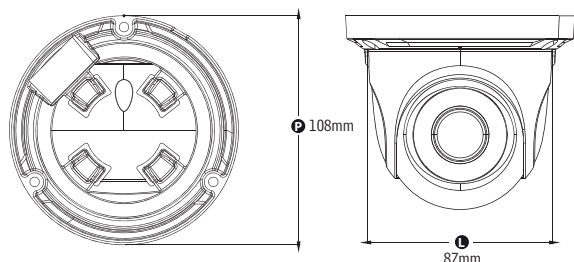

## Principais Características

- Resolução de 2.0 Mega Pixels (1080p)
- Lente Fixa 3.6mm
- Multi-Streaming / H.264
- 3D DNR / D-WDR / PoE (IEEE802.3af) / ONVIF
- Interno/Externo (IP66)

### Dimensões

Versão 1.0

(Medida: mm) \ imagem ilustrativa

Tecvoz

## Especificação

<b>Câmera</b>		MODELO	TW-IDM200
		TIPO	Câmera IP Dome Infra Red 30m Mega
		Tipo de sinal	IP
		USO	Interno / Externo
<b>Sensor de Imagem</b>	Semicondutor tipo CCD / Tamanho		DIGITAL / 1/2.8" 2.0 Mega Pixels
	Elementos de Imagem (Pixels) ativos (H x V / NTSC)		1920 (H) x 1080 (V) = 2.073.600 pixels
	Intensidade - Iluminação mínima		0 Lux
<b>DSP</b>	OSD (On Screen Display)		Sim (Data e Hora, Texto e nome)
	Idioma		Inglês, Espanhol e Português-BR
	Câmera ID		18 Caracteres
	AGC (Auto Gain Control)		Sim
	Balanço de Branco (White Balance)		Sim (Níveis configuráveis - Luz automática, Indoor, Outdoor e Manual)
	Shutter Eletrônico		Sim (Níveis configuráveis - de 1/25 a 1/100000)
	Sens-up		-
	BLC (Back Light Compensation)		-
	WDR (Wide Dynamic Range)		Sim / D-WDR (Níveis configuráveis - de 0 a 255 ou desligado)
	HLC (Highlight Compensation)		-
	DIS (Digital Image Stabilization)		-
	DNR (Digital Noise Reduction)		Sim / 3D DNR (Níveis configuráveis - de 0 a 255 ou desligado)
	Modo Day-Night		Sim (Modo luz automática, Modo Day, Modo Night e Modo Tempo)
Recursos Adicionais		Orientação de vídeo - Flip e Espelho	