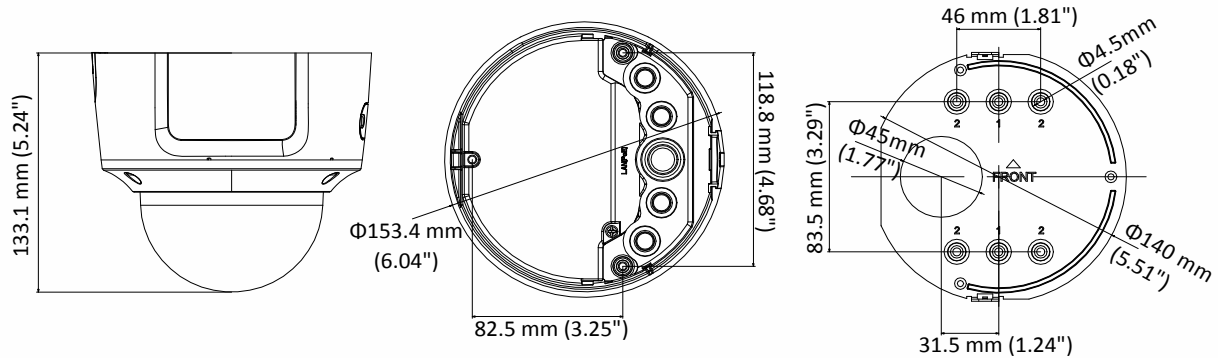

Maße

Distributed by

HIKVISION®

Headquarters

No.555 Qianmo Road, Binjiang District,
Hangzhou 310051, China
T +86-571-8807-5998
overseasbusiness@hikvision.com

Hikvision USA
T +1-909-895-0400
sales.usa@hikvision.com

Hikvision Italy
T +39-0438-6902
info.it@hikvision.com

Hikvision Singapore
T +65-6684-4718
sg@hikvision.com

Hikvision Africa
T +27 (10) 0351172
sale.africa@hikvision.com

Hikvision Europe
T +31-23-55-42-770
info.eu@hikvision.com

Hikvision France
T +33(0)1-85-330-450
info.fr@hikvision.com

Hikvision Oceania
T +61-2-8599-4233
salesau@hikvision.com

Hikvision Hong Kong
T +852-2151-1761

Hikvision Middle East
T +971-4-8816086
salesme@hikvision.com

Hikvision Spain
T +34-91-737-16-55
info.es@hikvision.com

Hikvision Canada
T +1-909-895-0400
sales.usa@hikvision.com

Hikvision Russia
T +7-495-669-67-99
saleru@hikvision.com

Hikvision Poland
T +48-22-460-01-50
poland@hikvision.com

Hikvision Korea
T +82-31-731-8841
sales.korea@hikvision.com

Hikvision India
T +91-22-28469900
sales@pramahikvision.com

Hikvision UK
T +01628-902140
support.uk@hikvision.com

Hikvision Brazil
T +55 11 3318-0050
Latam.support@hikvision.com